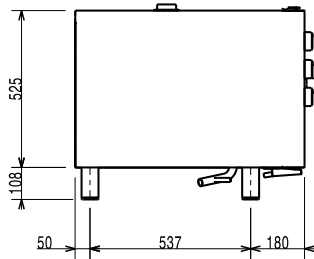

CWI1 = Kylmän veden sisääntulo
CWI2 = Kylmän veden sisääntulo 2
D = Poisto
EI = Sähköliitäntä