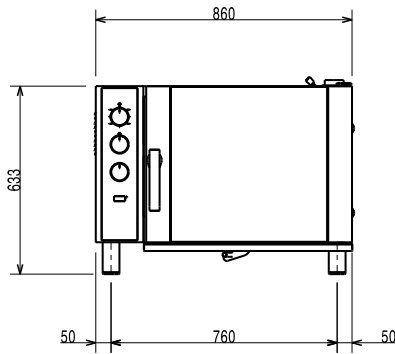

Edestä

Sivulta

CWI1 = Kylmän veden sisääntulo
 CWI2 = Kylmän veden sisääntulo 2
 D = Poisto
 EI = Sähköliitäntä

Päältä

Sähkö

Jännite:

260688 (EFCE61CSDS) 380-400 V/3N ph/50 Hz

Liitäntäteho, maksimi: 7.7 kW

Kapasiteetti

GN: 6 - 1/1 Gastronom

Avaintieto

Ulkomitat, leveys: 860 mm

Ulkomitat, syvyys: 767 mm

Ulkomitat, korkeus: 633 mm

Nettopaino: 79.5 kg

Toiminnallisuusaste: Basic