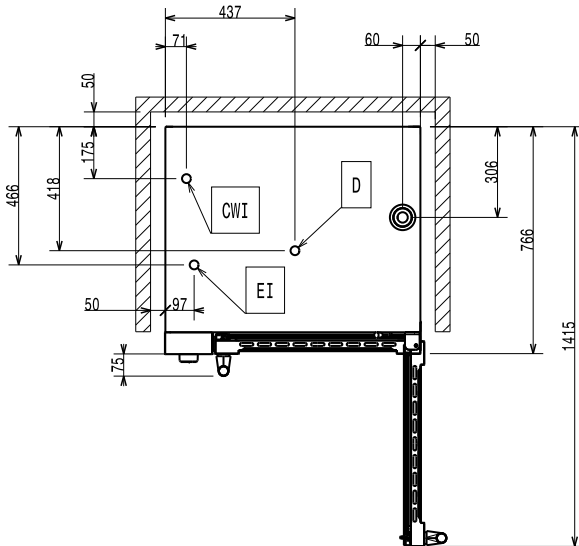

Edestä

Sivulta

CWI1 = Kylmän veden sisääntulo
 CWI2 = Kylmän veden sisääntulo 2
 D = Poisto
 EI = Sähköliitäntä

Päältä

Sähkö

Jännite:

260688 (EFCE61CSDS) 380-400 V/3N ph/50 Hz

Liitäntäteho, maksimi: 7.7 kW

Kapasiteetti

GN: 6 - 1/1 Gastronom

Avaintieto

Ulkomitat, leveys: 860 mm

Ulkomitat, syvyys: 767 mm

Ulkomitat, korkeus: 633 mm

Nettopaino: 79.5 kg

Toiminnallisuusaste: Basic